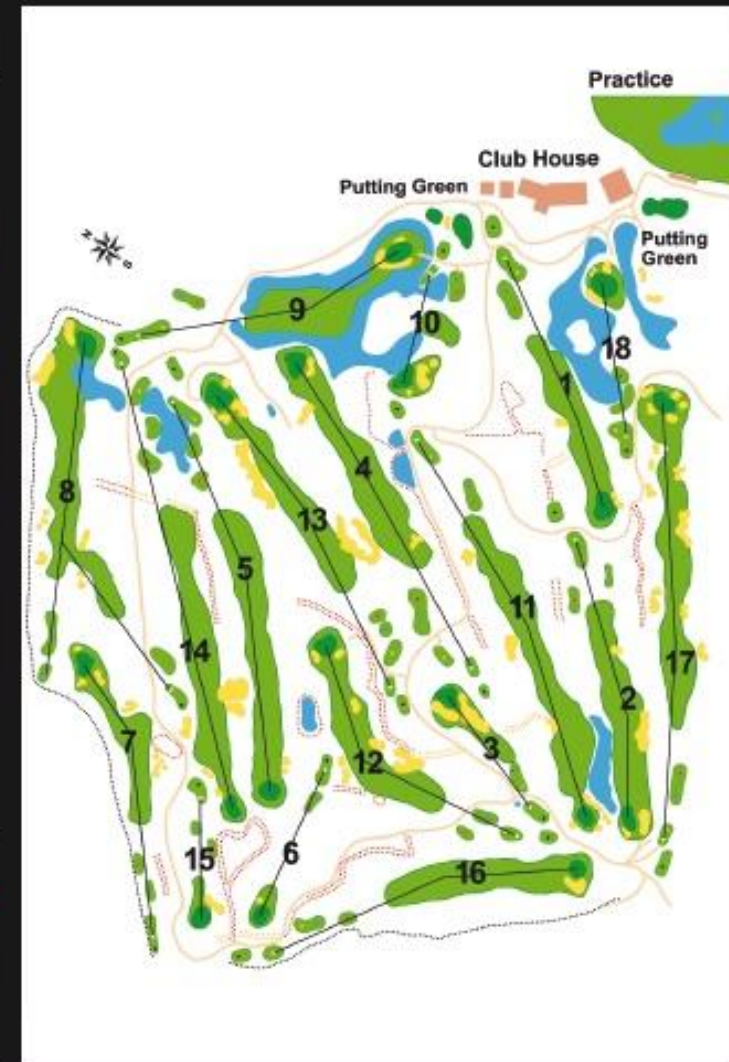

Nom du joueur :

Index :

Date :

Heure Départ :

PARCOURS ROUGE

TROU	1	2	3	4	5	6	7	8	9	ALLER	10	11	12	13	14	15	16	17	18	RETOUR	TOTAL
METRES	236	369	162	425	490	183	334	447	334	3070	145	512	365	405	536	150	394	521	184	3212	6282
YARDS	267	393	177	465	536	200	365	489	365	3357	159	560	399	443	586	164	431	570	201	3513	6870
METRES	336	369	162	393	490	183	334	447	313	3017	145	512	365	380	522	150	359	521	170	3124	6141
YARDS	367	393	177	430	536	200	365	489	342	3299	159	560	399	416	571	164	393	570	186	3418	6717
METRES	288	313	125	380	445	173	318	437	304	2783	120	462	320	350	480	135	326	486	165	2854	5637
YARDS	315	343	137	416	487	189	348	478	332	3044	131	506	361	383	525	148	357	531	180	3121	6165
METRES	262	265	111	330	435	143	278	410	270	2504	120	397	295	326	440	102	310	445	138	2573	5077
YARDS	287	290	121	361	476	156	304	449	295	2739	131	434	323	357	481	112	339	487	151	2815	5553
METRES	246	255	111	310	403	135	243	385	255	2353	110	385	295	306	390	73	272	425	123	2379	4732
YARDS	269	279	121	339	441	148	266	432	279	2574	120	421	323	335	427	80	297	465	135	2603	5177
PAR	4	4	3	4	5	3	4	5	4	36	3	5	4	4	5	3	4	5	3	36	72
HCP	17	7	10	2	16	3	12	14	5		13	6	11	1	15	18	9	4	8		